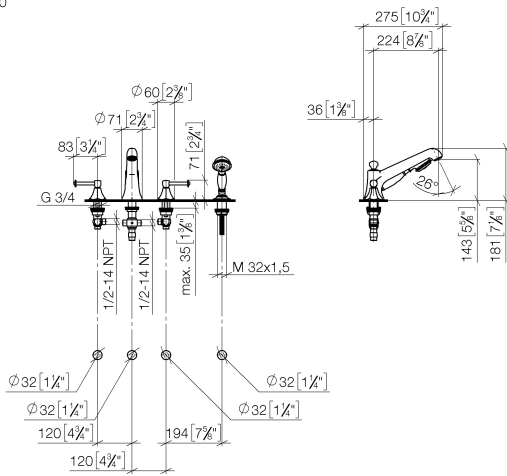

ST 030 100 3370

ST 030 100 3370
Parts for other
finishes can be found
here: Cromato

- sporgenza 225 mm
- Gruppo doccetta con flessibile: getto normale
- Bocca: getto circolare con aria
- Gruppo doccetta con flessibile con sistema anticalcare
- deviatore automatico vasca/doccia
- altezza rubinetteria 185 mm
- altezza fino al rompigitto 140 mm
- diametro foro piletta 32 mm
- diametro foro rubinetteria 32 mm
- Diametro foro gruppo doccetta con flessibile 32 mm
- rosetta per bocca Ø 70mm
- Rosetta per gruppo doccetta con flessibile Ø 60mm
- Rosetta per rubinetto laterale Ø 60mm
- Flessibile doccetta in metallo 1750mm con protezione antitorsione integrata
- portata max bocca 23 l/min
- Portata gruppo doccetta con flessibile max. 6,8 l/min

ST 030 100 3370

Prodotti complementari

Sistema di montaggio Perfecto - 12 614 970 90

ST 030 100 3370
mm [inches]
1:10

Diagramma di portata

Certificati

LGA_8028.

Belgaqua_21-380-
27_4.

ST 030 100 3370

Elenco delle parti di ricambio

N.	Codice articolo	Denominazione	Quantità necessaria	Tempo di produzione
1	20 000 370-99	parte laterale	1	60
2	13 502 380-99	bocca di erogazione	1	60
3	12 502 970 90	Tubo flessibile di mandata 1/2" x 1/2" x 400 mm -	2	2
4	20 000 371-99	parte laterale	1	60
5	27 703 370-99	dotazione doccia	1	-