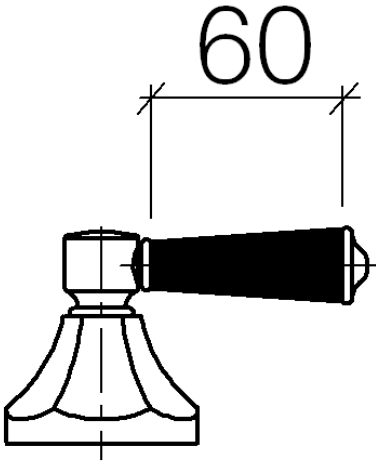

**MADISON Gruppo vasca con doccetta per montaggio bordo vasca - Dark
Platinum spazzolato**

MADISON

ST 030 100 3370

- Bocca: getto circolare con aria
- portata max bocca 23 l/min
- Doccetta: COMPACT RAIN, portata max. 6,8 l/min (a 3 bar)
- Gruppo doccetta con flessibile con sistema anticalcare
- sporgenza 225 mm
- deviatore automatico vasca/doccia
- altezza rubinetteria 185 mm
- altezza fino al rompigitto 140 mm
- diametro foro piletta 32 mm
- diametro foro rubinetteria 32 mm
- Diametro foro gruppo doccetta con flessibile 32 mm
- rosetta per bocca Ø 70mm
- Rosetta per gruppo doccetta con flessibile Ø 60mm
- Rosetta per rubinetto laterale Ø 60mm
- Flessibile doccetta in metallo 1750mm con protezione antitorsione integrata

ST 030 100 3370

ST 030 100 3370
Parts for other
finishes can be found
here: Cromato

- sporgenza 225 mm
- Gruppo doccetta con flessibile: getto normale
- Bocca: getto circolare con aria
- Gruppo doccetta con flessibile con sistema anticalcare
- deviatore automatico vasca/doccia
- altezza rubinetteria 185 mm
- altezza fino al rompigitto 140 mm
- diametro foro piletta 32 mm
- diametro foro rubinetteria 32 mm
- Diametro foro gruppo doccetta con flessibile 32 mm
- rosetta per bocca Ø 70mm
- Rosetta per gruppo doccetta con flessibile Ø 60mm
- Rosetta per rubinetto laterale Ø 60mm
- Flessibile doccetta in metallo 1750mm con protezione antitorsione integrata
- portata max bocca 23 l/min
- Portata gruppo doccetta con flessibile max. 6,8 l/min