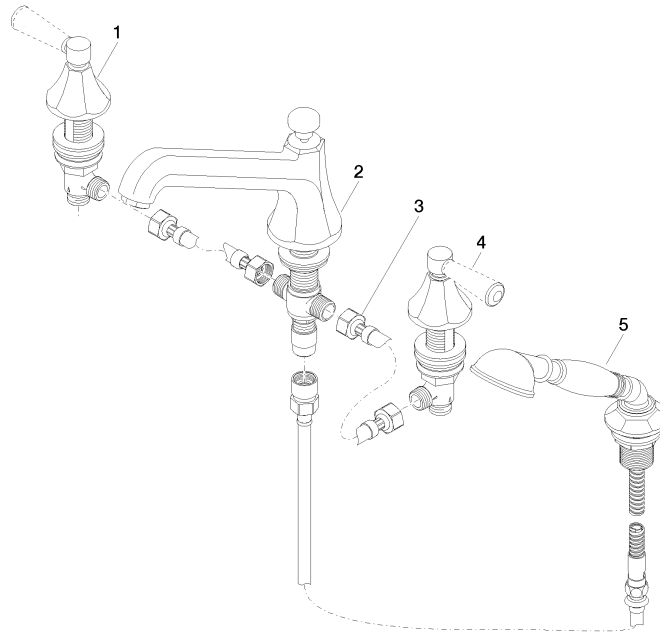

ST 030 100 3370

ST 030 100 3370
Parts for other
finishes can be found
here: Cromato

- sporgenza 225 mm
- Gruppo doccetta con flessibile: getto normale
- Bocca: getto circolare con aria
- Gruppo doccetta con flessibile con sistema anticalcare
- deviatore automatico vasca/doccia
- altezza rubinetteria 185 mm
- altezza fino al rompigitto 140 mm
- diametro foro piletta 32 mm
- diametro foro rubinetteria 32 mm
- Diametro foro gruppo doccetta con flessibile 32 mm
- rosetta per bocca Ø 70mm
- Rosetta per gruppo doccetta con flessibile Ø 60mm
- Rosetta per rubinetto laterale Ø 60mm
- Flessibile doccetta in metallo 1750mm con protezione antitorsione integrata
- portata max bocca 23 l/min
- Portata gruppo doccetta con flessibile max. 6,8 l/min

ST 030 100 3370

Prodotti complementari

Sistema di montaggio Perfecto - 12 614 970 90

ST 030 100 3370
mm [inches]
1:10

Diagramma di portata

Certificati

LGA_8028.

Belgaqua_21-380-
27_4.

ST 030 100 3370

Elenco delle parti di ricambio

N.	Codice articolo	Denominazione	Quantità necessaria	Tempo di produzione
1	20 000 370-99	parte laterale	1	60
2	13 502 380-99	bocca di erogazione	1	60
3	12 502 970 90	Tubo flessibile di mandata 1/2" x 1/2" x 400 mm -	2	2
4	20 000 371-99	parte laterale	1	60
5	27 703 370-99	dotazione doccia	1	-