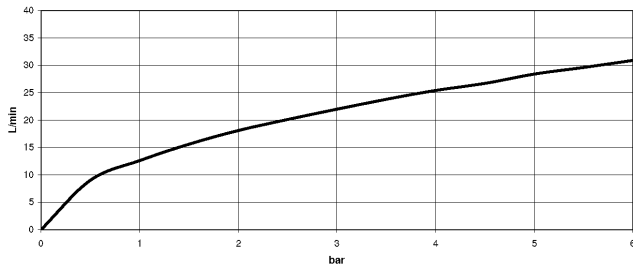

ST 030 100 3370

Prodotti complementari

Sistema di montaggio Perfecto - 12 614 970 90

ST 030 100 3370
mm [inches]
1:10

Diagramma di portata

Certificati

LGA_8028.

Belgaqua_21-380-
27_4.